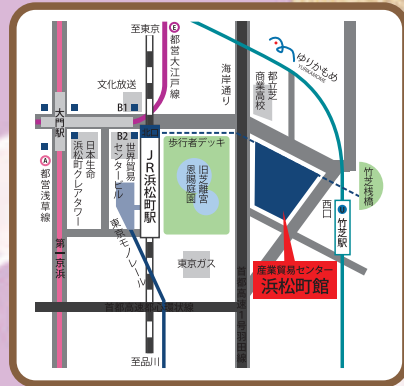

micina CAT FANCIERS Spring Show

受付 10:00 審査 10:30 ~ 18:00 (予定)

ジャッジ

PAM DELABAR (AB)
KIT FUNG (AB)
EDWARD M. MAEDA (AB)
AYUMI UEDA (AB)
MIHOKO TSUCHIYA (AB)
TOSHIHIKO TSUCHIYA (AB)

お楽しみ!
豪華景品抽選会
あります

エントリー