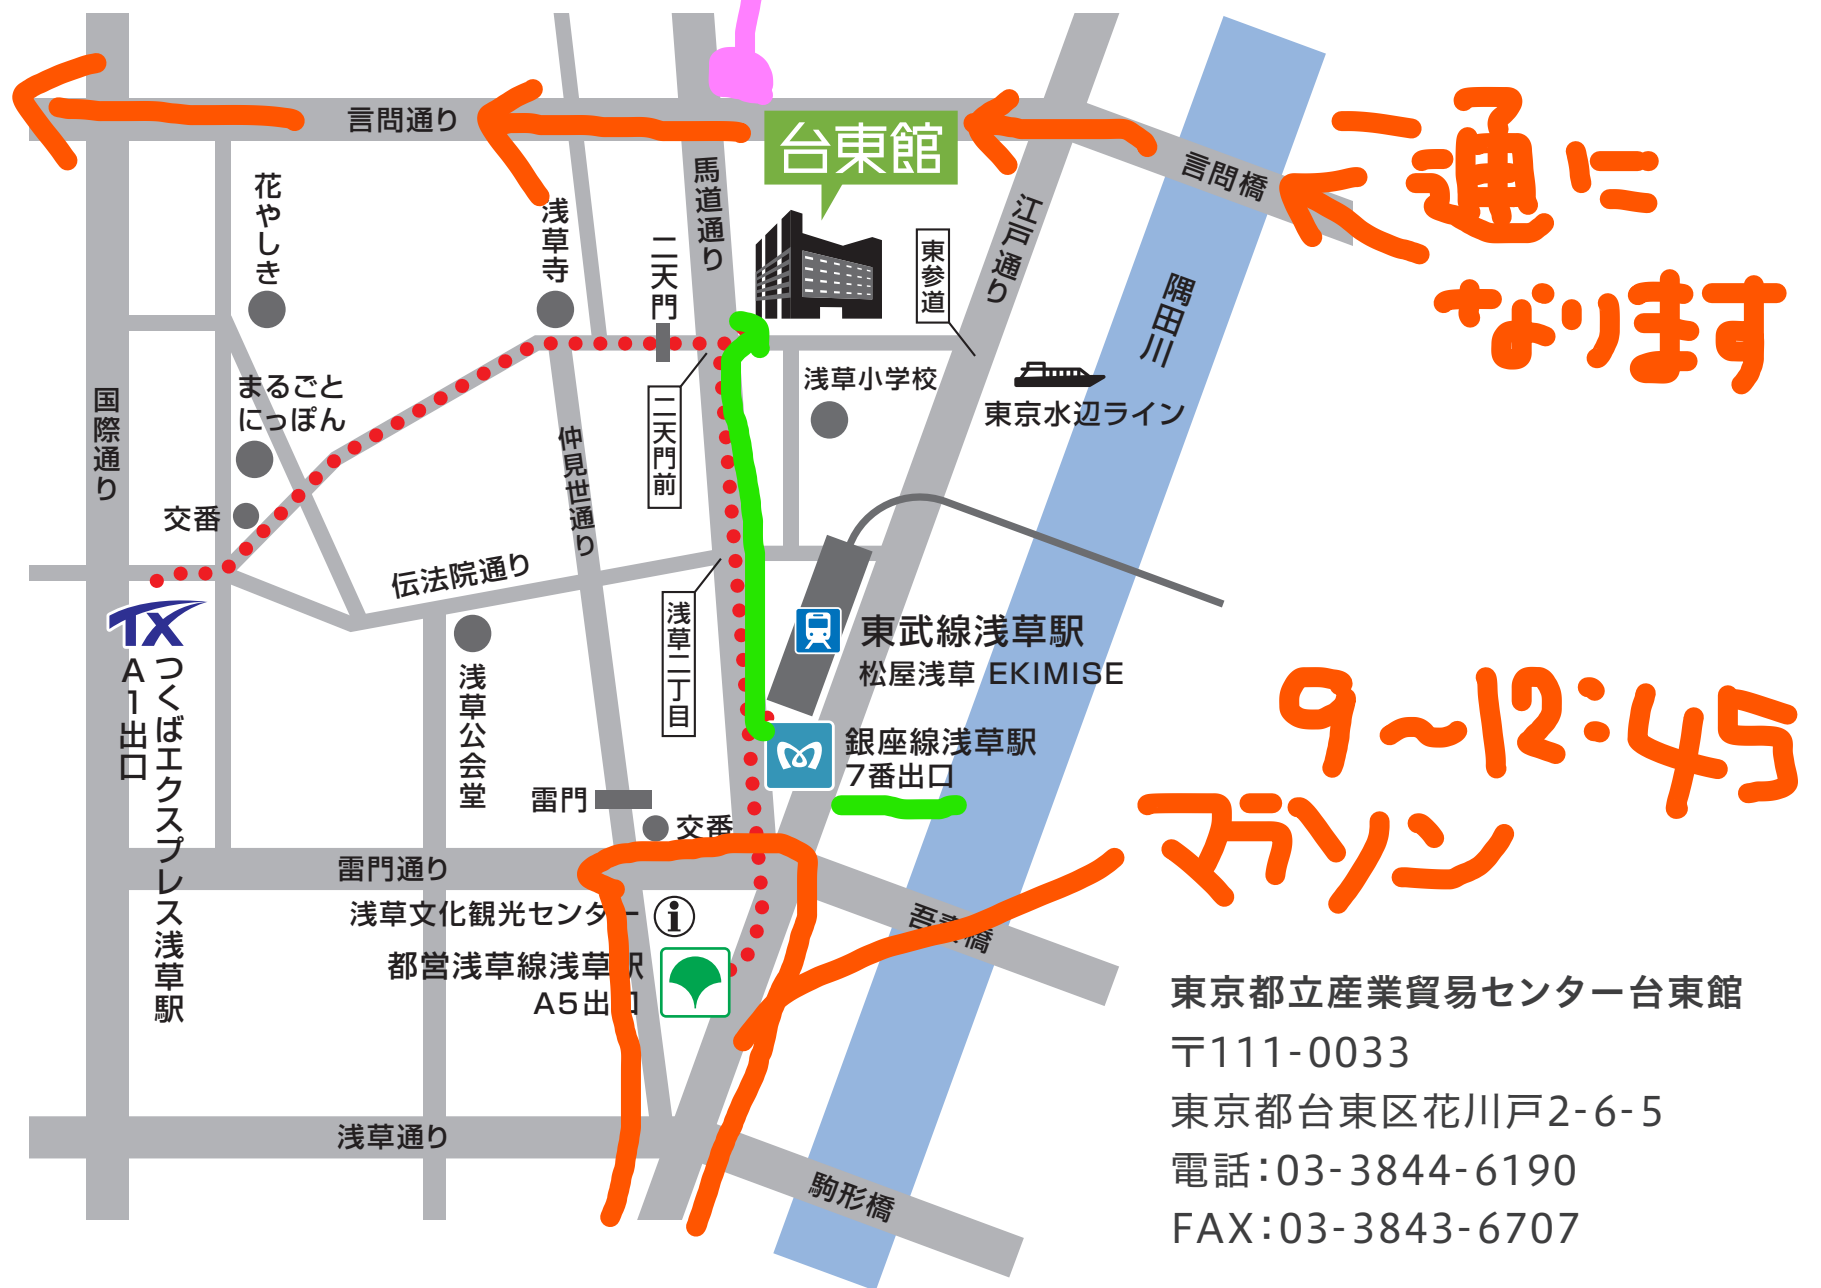

セゾン

東京都立産業貿易センター台東館
〒111-0033
東京都台東区花川戸2-6-5
電話:03-3844-6190
FAX:03-3843-6707

東京メトロ 銀座線(地下鉄)	浅草駅から370m 徒歩5分 7番出口へ。階段を上がり左側の出口を出て、右へ直進(馬道通り)。二天門交差点の角。
東武スカイツリーライン(伊勢崎線)	浅草駅から370m 徒歩5分 エスカレーターを降りて右側の出口を出て、右へ直進(馬道通り)。二天門交差点の角。
都営浅草線(地下鉄)	浅草駅から500m 徒歩8分 A5番出口へ。出口を背にして左側(馬道通り)へお進みください。二天門交差点の角。
都営バス	二天門下車すぐ前 (都08) 日暮里駅 ⇄ 錦糸町駅 (草64) 浅草雷門 ⇄ 池袋駅 東口
つくばエクスプレス(TX)	浅草駅から700m 徒歩9分 A1番出口へ。右側浅草寺方面に進み、5差路の中程「奥山おまいりまち」の鳥居をくぐり直進。浅草寺境内を通り抜け二天門から馬道通りを渡った正面。二天門交差点の角。
東京水辺ライン(水上バス)	浅草(二天門)発着場から500m 徒歩6分

■ 車でお越しの場合

高速道路	首都高速6号向島線 向島出入口から約5分
------	----------------------

一般の駐車場はございませんので、お車で来館される方は、近隣の駐車場をご利用ください。

■ 空港からお越しの場合