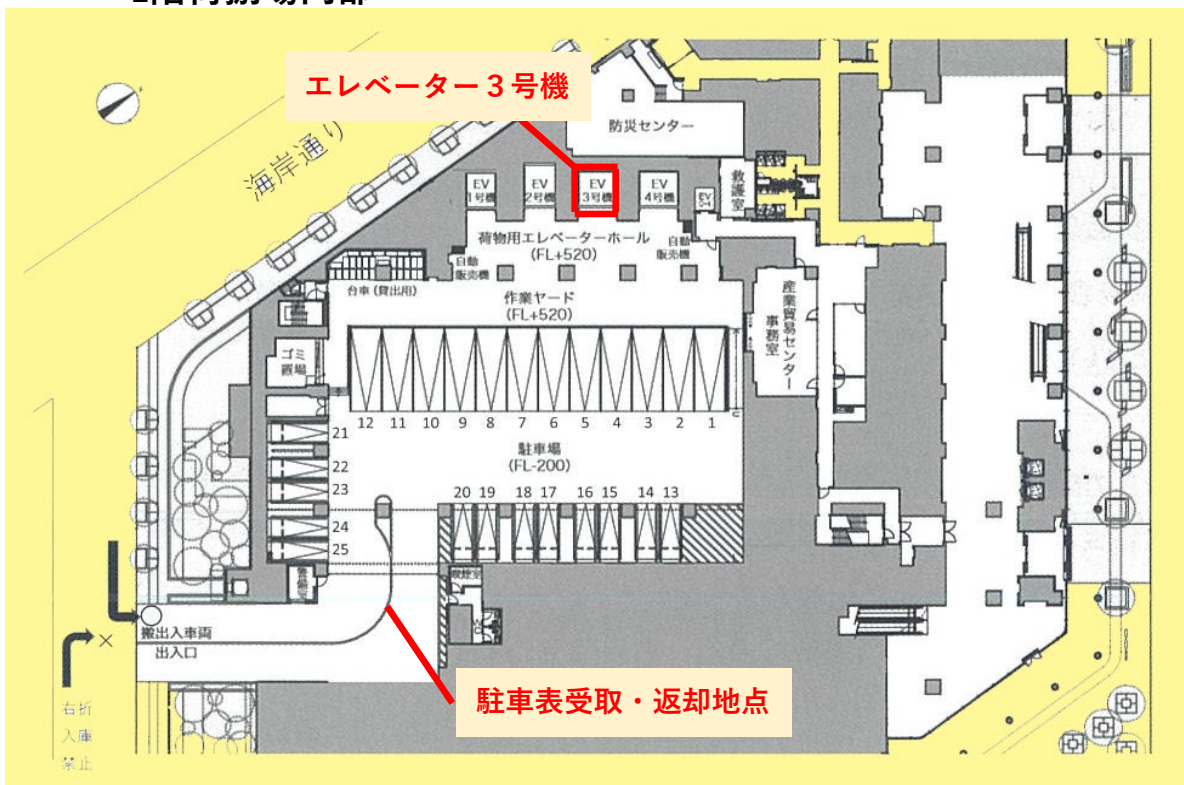

東京都産業貿易センター浜松町館 3月26日（日）

micina CF SPRING CAT SHOW へ車でお越しの方へ

* 荷物や猫の搬入に台車を使用される方は、1階荷捌場出入口にて当クラブ担当者より駐車票を受け取り、荷捌場の指定番号の場所に車をつけて荷下ろしを行ってください。荷下ろしを完了次第、当クラブ担当者に駐車票を返却して出庫し、一般駐車場に駐車してください。

* 当クラブが駐車スペースを確保させて頂いている方で台車を使用されない方は、1階荷捌場出入口にて当クラブ担当者より駐車票を受け取り一般駐車場の指定場所に駐車してください。

* 上記以外の方は、直接一般駐車場出入口から入り、係員の指示に従って駐車してください。

1階荷捌場内部

* 当クラブ担当者から駐車票を受け取って1階荷捌場に入ったら荷下ろしを行い、エレベーター3号機の前に荷物を移動して直に出庫してください。出庫に際しては必ず、1階荷捌場出口に居る当クラブ担当者に駐車票を返却してください。