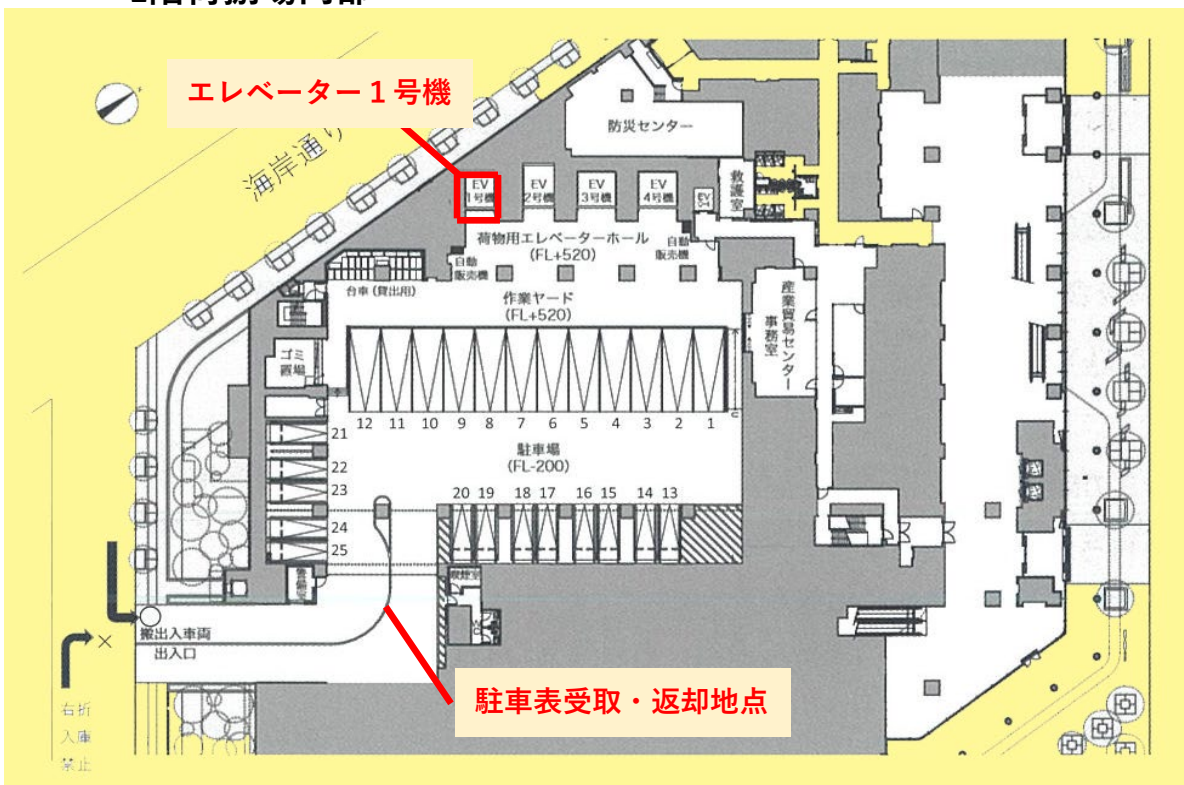

東京都産業貿易センター浜松町館 3月24日（日）

micina CF SPRING CAT SHOW へ車でお越しの方へ

1階荷捌場出入口

* 荷物や猫の搬入に台車を使用される方は、1階荷捌場出入口にて当クラブ担当者より駐車票を受け取り、荷捌場の指定番号の場所に車をつけて荷下ろしを行ってください。荷下ろしを完了次第、当クラブ担当者に駐車票を返却して出庫し、一般駐車場に駐車してください。

* 当クラブが駐車スペースを確保させて頂いている方で台車を使用されない方は、1階荷捌場出入口にて当クラブ担当者より駐車票を受け取り一般駐車場の指定場所に駐車してください。

* 上記以外の方は、直接一般駐車場出入口から入り、係員の指示に従って駐車してください。

1階荷捌場内部

* 当クラブ担当者から駐車票を受け取って1階荷捌場に入ったら荷下ろしを行い、エレベーター1号機の前に荷物を移動して直に出庫してください。出庫に際しては必ず、1階荷捌場出口に居る当クラブ担当者に駐車票を返却してください。